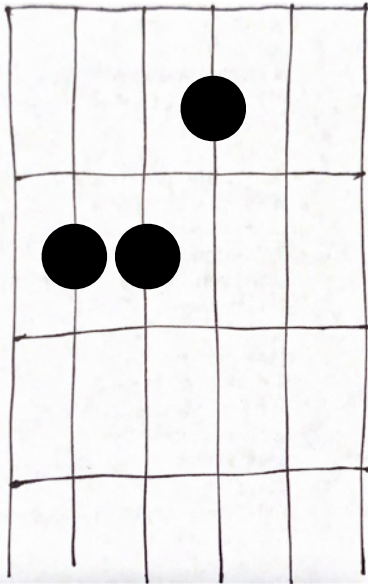

“Isn’t It Good” by Aaron Espe

Guitar Chord Chart

*CAPO FRET: 5

E